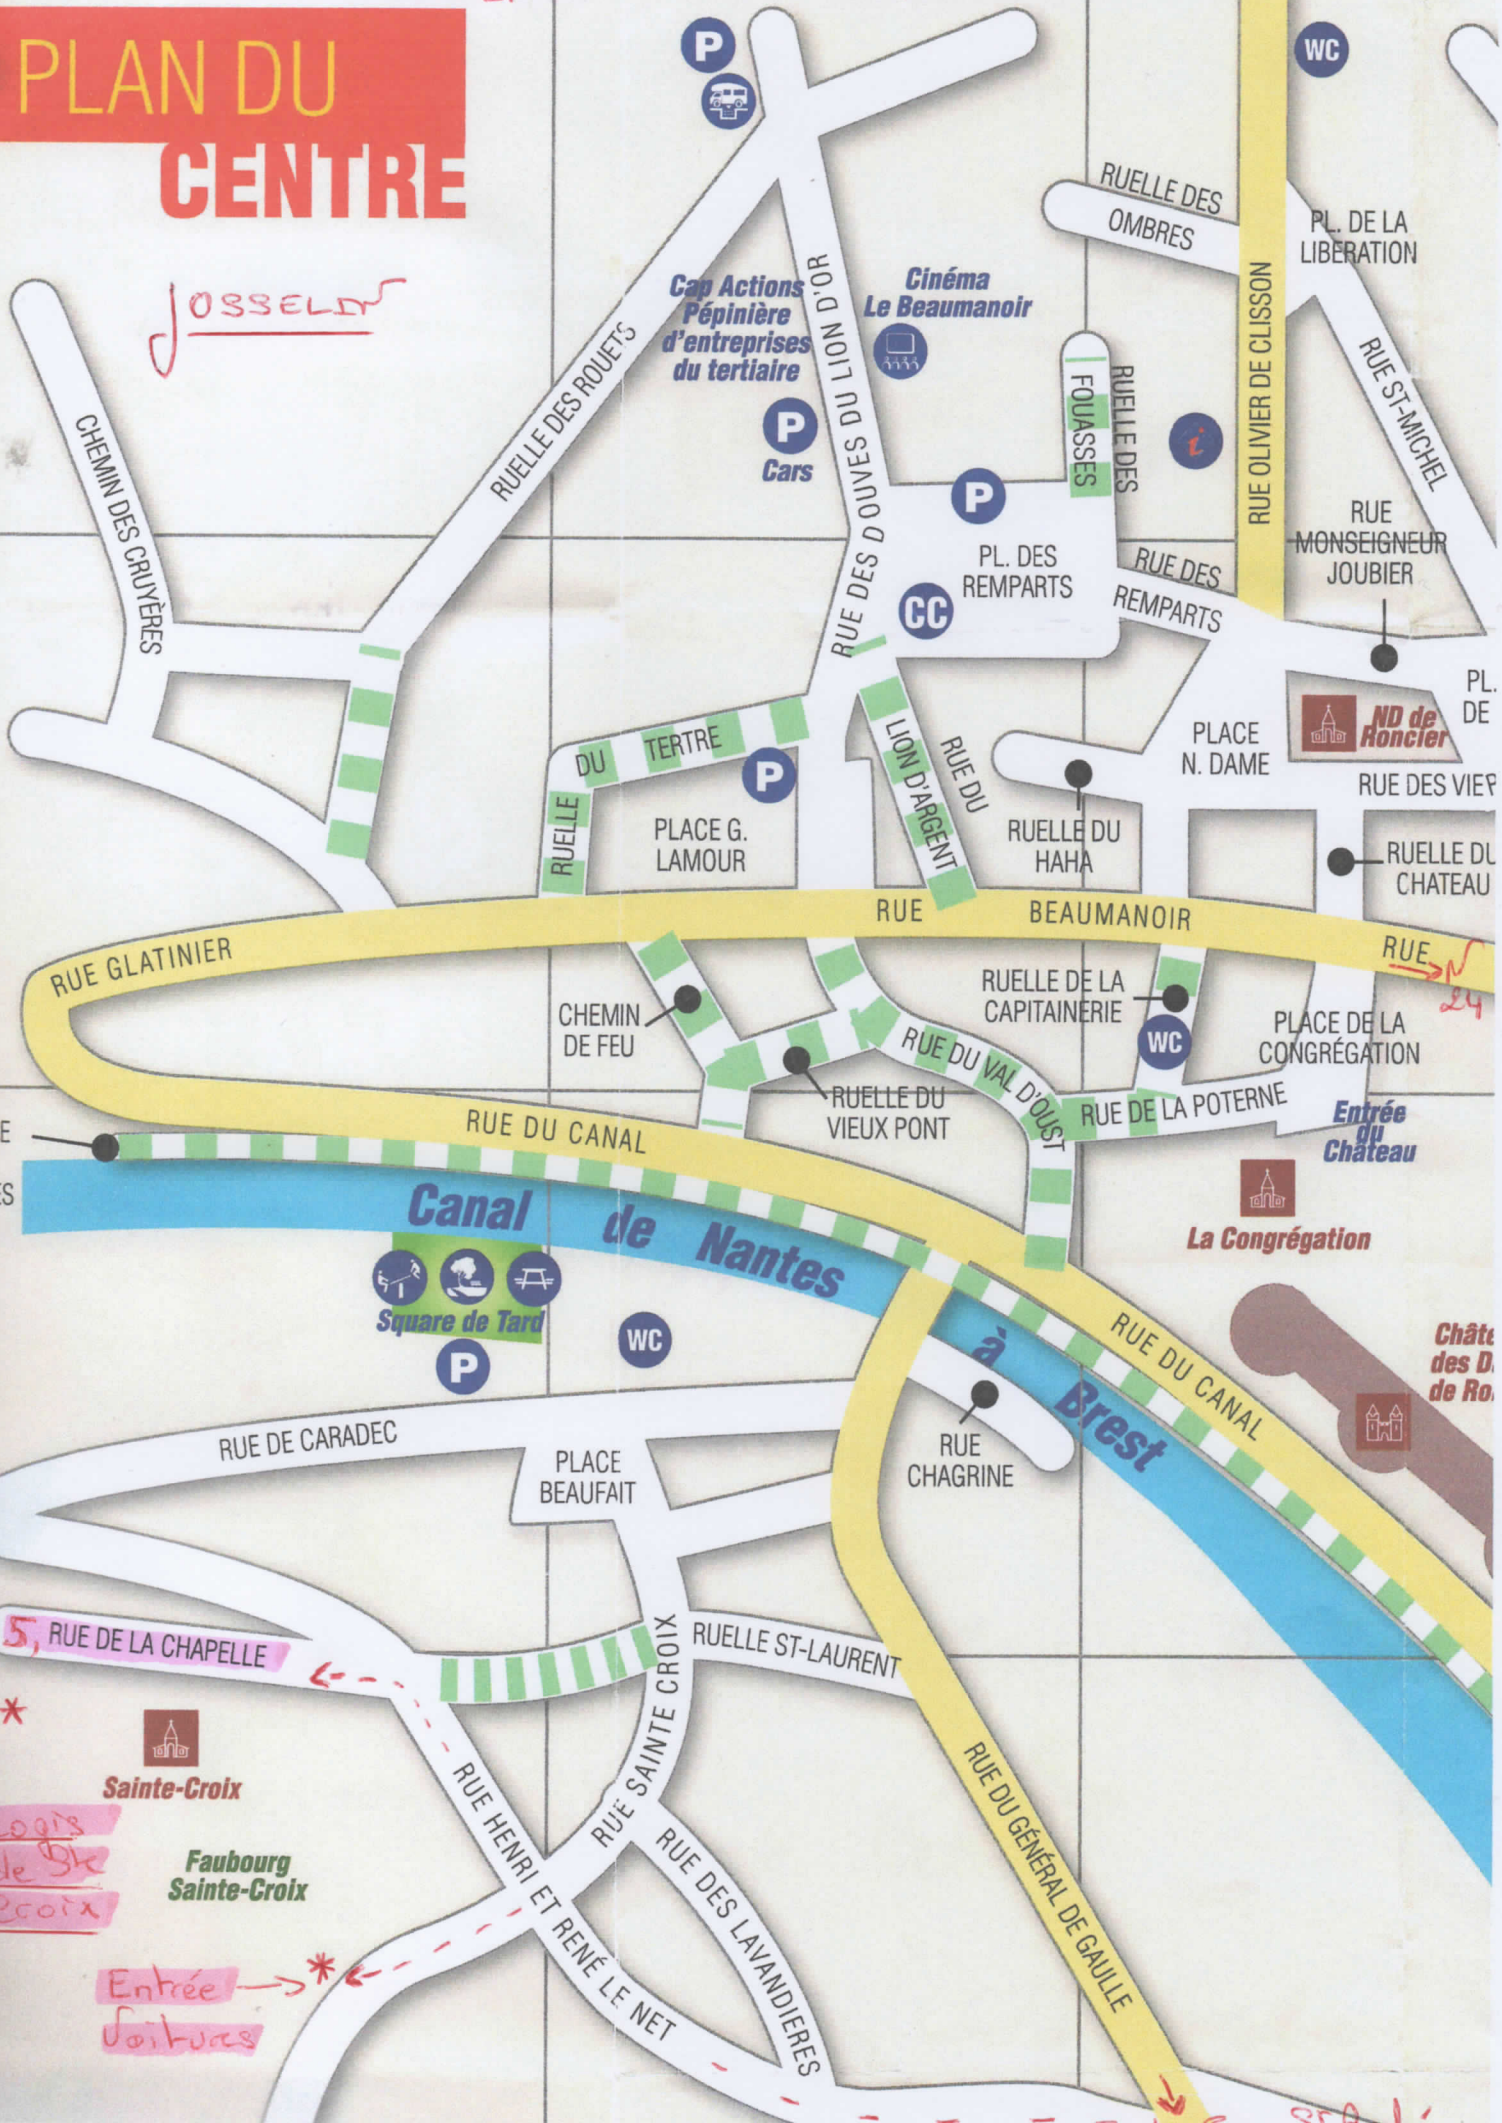

PLAN DU CENTRE

LORIENT ← N 24 → RENNES

JOSSELDY

CHEMIN DES CRUYÈRES

Cap Actions
Pépinère
d'entreprises
du tertiaire

Cinéma
Le Beaumanoir

ND de
Roncier

Canal
de Nantes

à
Brest

Sainte-Croix

Faubourg
Sainte-Croix

Logis
de Ste
Croix

Entrée
voitures

le Roc St André